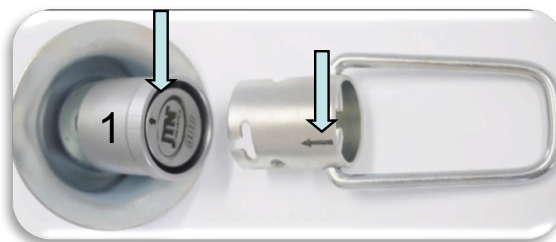

Visite nosso site: www.jtnindustria.com.br