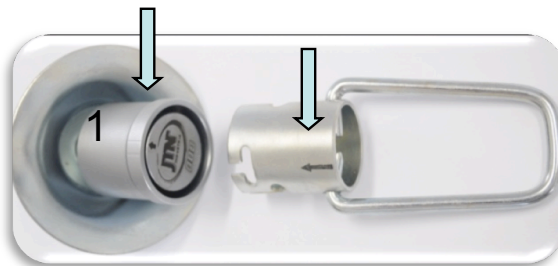

TRAVA ESTEPE

SISTEMA ANTI FURTO DE RODA SOBRESSALENTE

VW POLO

Código 5585

O Kit é composto por :

- 1 Sistema antifurto;
- 1 Chave segredo e
- 1 Calota externa.

INSTALAÇÃO

1. Retire o sistema original;
2. Substitua-o pelo sistema antifurto, acoplando a chave no sistema (instruções abaixo) e girando-a até o sistema se firmar no estepe;
3. Ao final da instalação, certifique-se de que o corpo principal e a calota protetora girem ao serem acionados sem a chave segredo.

Atenção

Para a colocação da chave, utilize a seta na chave e encaixe na mesma altura da seta gravada na peça (indicado por setas, foto1).

Em caso de perda da chave, o código para adquirir uma nova, está estampada no dispositivo com letra e número (foto2).