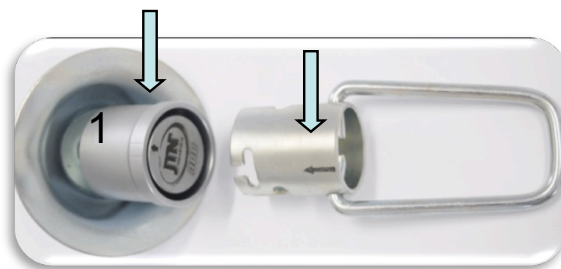

TRAVA ESTEPE

SISTEMA ANTI FURTO DE RODA SOBRESSALENTE

FOCUS

Código 5588

O Kit é composto por :

- 1 Sistema antifurto;
- 1 Chave segredo e
- 1 Calota externa.

INSTALAÇÃO

1. Retire o sistema original;
2. Substitua-o pelo sistema antifurto, acoplando a chave no sistema (instruções abaixo) e girando-a até o sistema se firmar no estepe;
3. Ao final da instalação, certifique-se de que o corpo principal e a calota protetora girem ao serem acionados sem a chave segredo.

Atenção

Para a colocação da chave, utilize a seta na chave e encaixe na mesma altura da seta gravada na peça (indicado por setas, foto1).

Em caso de perda da chave, o código para adquirir uma nova, está estampada no dispositivo com letra e número (foto2).