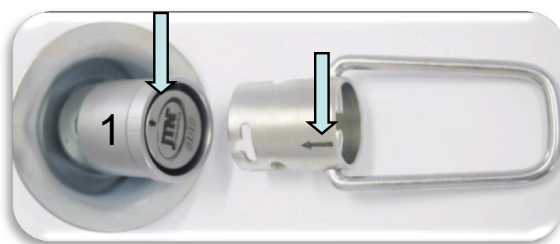

Visite nosso site: www.jtnindustria.com.br