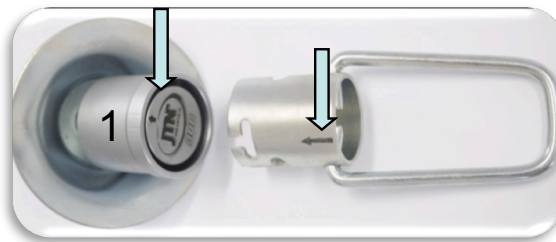

Visite nosso site: www.jtnindustria.com.br