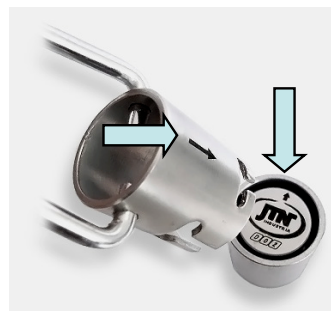

TRAVA ESTEPE

SISTEMA ANTI FURTO DE RODA SOBRESSALENTE

Chery Tiggo

Código 5697

O Kit é composto por:
1 sistema de antifurto;
1 chave segredo.

Revisão
24/11/2010.

Em caso de perda da chave, o código para adquirir uma nova, está estampada no dispositivo com letra e número.

Para a colocação da chave, utilize o ponto na chave e encaixe na mesma altura da seta estampado na peça (indicado pelas setas).