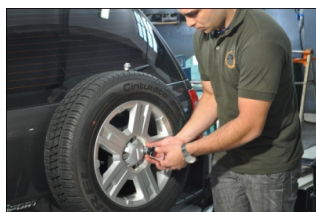

TRAVA ESTEPE

SISTEMA ANTI FURTO DE RODA SOBRESSALENTE

Chery Tiggo

Código 5697

O Kit é composto por:
1 sistema de antifurto;
1 chave segredo.

Revisão
24/11/2010.

Em caso de perda da chave, o código para adquirir uma nova, está estampada no dispositivo com letra e número.

Para a colocação da chave, utilize o ponto na chave e encaixe na mesma altura da seta estampado na peça (indicado pelas setas).